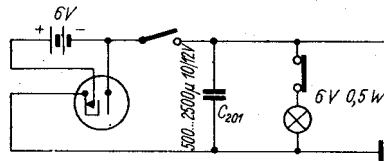

JÓVÁHÁLYOTT
www.radiomuseum.hu : 22:02, 17/12/09

150...340 kHz	520...1605 kHz	5,9...7,4 MHz	63...74 MHz 87,5...104 MHz
L	M	B	U

Bővített Európa sáv.

AM - KF = 460 kHz
FM - KF = 10,7 MHz

BR 114 CAMPING SUPER VIDEOTON/2